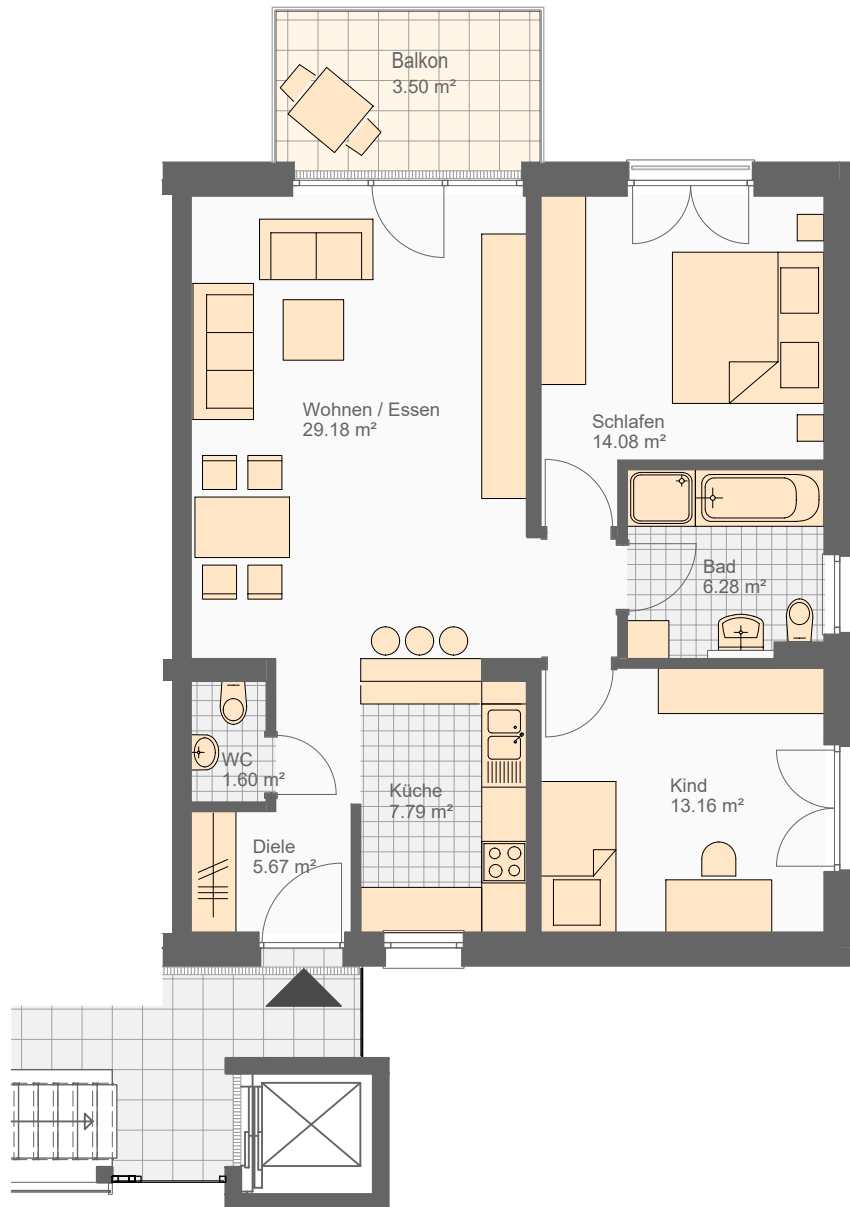

BAUGESELLSCHAFT HORB GmbH

NEUBAU BILDECHINGER
STEIGE 46, HORB

WOHNUNG 81,0 m²

103 Eg
106 Og1
109 Og2

M 1:100

EBERHARDT
ARCHITEKTEN

Eberhardt Architekten
Altheimer Straße 28 72160 Horb
Telefon 07451/61099-00 Fax 61099-24
info@eberhardt-architekten.de
www.eberhardt-architekten.de